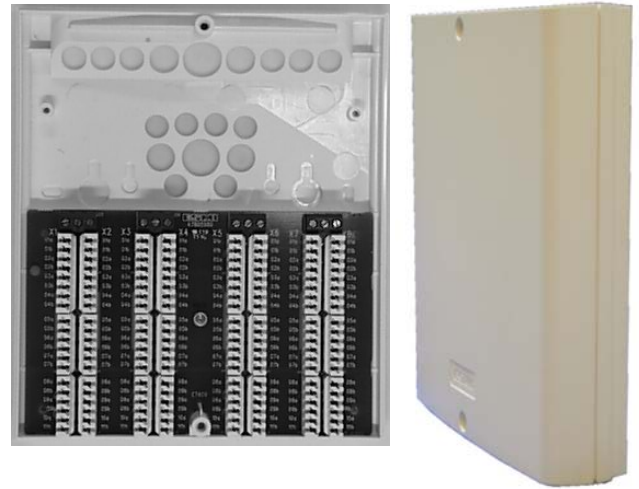

Kopplingsenhet CBU 609- 4 x 20

Esmi dörrcentraler, I/O enheter och adressenheter är installerade i samma typ av plastkapsling. Denna enhet kan användas även i andra sammanhang där en kopplingspunkt behövs. Enheten har anslutningar av Krone typ vilket ger en enkel och snabb koppling.

Kopplingsenhet CBU 609

Storlek kapsling 155 x 180 x 40mm
(B x H x D)
Material kapsling plast
Färg vit

Enheten innehåller plintanslutningskort, lock och botten i plast.

Installation

Enheten kan installeras

- Öppet på plan yta eller i det skyddade utrymmet ovan undertak
- På vägg nära dörr
- Över en installationsdosa.

För kabelgenomföring finns speciella kapslade hål i botten och den övre delen av bottenkapslingen med 18 genomföringar. Kablarna trycks lätt igenom genomföringarna och där de bryts kommer de att sluta tätt kring kablarna.

Teknisk information

Plintanslutningskortet har inte några säkringar. Kablarna ansluts till anslutningar av typ Krone på anslutningskortet med ett kroneverktyg.

Det krävs ingen avskalning av ledarna. Med samma verktyg kan ledarna tas bort och återanslutas.